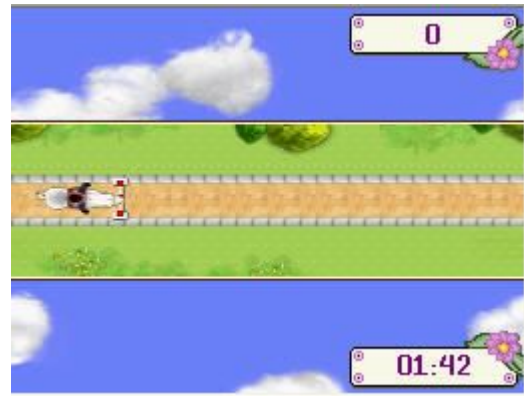

LE SAUT DU RUISSEAU

Fais traverser le petit ruisseau à tous les chevaux sans les mouiller.

Meilleur score:
0

Jeux:
0

Touche "Jouer" pour lancer ce jeu.

Prix et disponibilité :

Cheval Passion – Mon centre équestre sera disponible le 10 Décembre 2008 au prix de **29.99 €TTC**