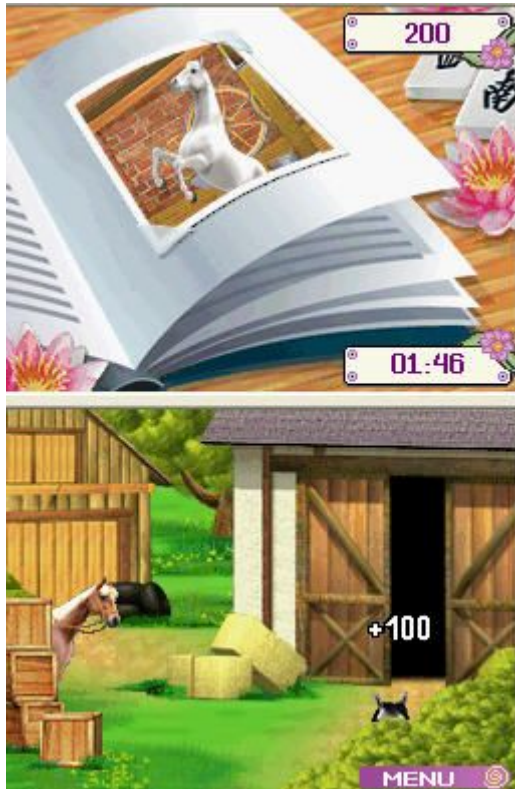

CHEVAL PASSION

MON CENTRE ÉQUESTRE

Sur

NINTENDO DS™

Avec *Cheval Passion*, les enfants peuvent désormais transformer leur console portable DS en véritable centre équestre !

Les jeunes cavaliers pourront enfin emporter leur animal favori dans leur poche !

Le centre équestre du jeu *Cheval Passion* s'étend sur un vaste territoire à découvrir et propose de très nombreuses activités, liées bien sûr à l'univers du cheval.

Un univers riche et convivial

Un graphisme attrayant et un gameplay adapté à toutes les différentes activités proposées sont au service de cet espace de liberté. Le stylet et les deux écrans sont fortement sollicités, permettant ainsi une immersion accrue dans ce centre équestre virtuel.

Un véritable bac à sable

Cheval Passion plonge le joueur au cœur d'un immense haras dont les différentes activités mobiliseront son attention : entraînement dans le manège, saut d'obstacle, figures, mais aussi des mini-jeux d'adresse, de réflexe ou encore de mémoire ! Le joueur devra par exemple faire chanter ses chevaux dans un ordre logique ou même aider le chat à retrouver son chemin vers ses amis les chevaux... Plus de 20 typologies de jeux sont proposées, bannissant ainsi l'ennui de ce centre équestre ! Le jeune cavalier pourra participer à de grandes courses ou bien réaliser des prouesses en dressage !

découvrir les différentes activités qui lui sont proposées dans l'ordre de son choix. Quel bonheur d'explorer les recoins du centre équestre à dos de cheval, à la rencontre des différents animaux qui le peuplent.